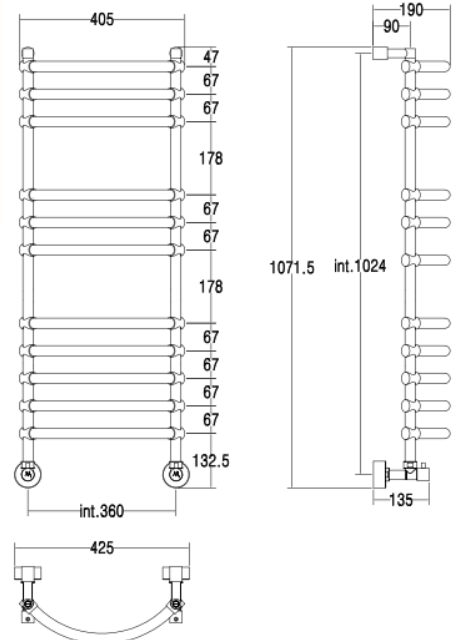

INT. (mm)	ΔT50°C (TG)			ΔT50°C (TG+V)			ΔT50°C (V)			ΔT30°C (TG)			WEIGHT
	watt	kcal/h	btu	watt	kcal/h	btu	watt	kcal/h	btu	watt	kcal/h	btu	
360	351	302	1.199	421	382	1.520	456	393	1.560	183	157	621	12,2