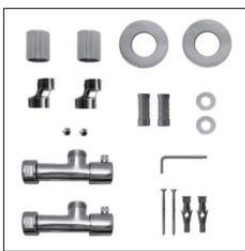

Scaldasalviette fisso componibile curvo,
CON ROSONI IN BARRA DI OTTONE.
MISURA DEL TUBO: Ø25mm
MODULO AGGIUNTIVO: 67mm/180mm
VERSIONE COMBINATA: disponibile
VERSIONE MONOTUBO: disponibile
(valvola non compresa, connessione laterale int. 50mm)
MONTAGGIO A PAVIMENTO: disponibile
COLLEGAMENTO STANDARD: raccordo 1/2 M
con eccentrico
AROMATERAPIA: disponibile
MANIGLIE SVAROWSKI: disponibili
NOTE: possibile installazione angolare

Fixed modular curved heated towel rail,
with BRASS BAR WASHERS.
PIPE DIMENSION: Ø25mm
ADDITIONAL MODULE: 67mm/180mm
COMBINED VERSION: available
SINGLE TUBE VERSION: available
(valve not included, lateral connection int. 50mm)
FLOOR CONNECTION: available
STANDARD CONNECTION: union 1/2 M with
eccentric
AROMATHERAPY: available
SWAROVSKI HANDLES: available
NOTES: corner installation possible

Модульный стационарный полотенцесушитель
изогнутой формы. С НАКЛАДКАМИ ИЗ
ЦЕЛЬНОЙ ЛАТУНИ.
ДИАМЕТР ТРУБЫ: Ø25мм
ДОПОЛНИТЕЛЬНЫЙ МОДУЛЬ: 67мм/180мм
КОМБИНИРОВАННЫЙ ВЕРСИЯ: в наличии
ОДНОТРУБНАЯ ВЕРСИЯ: в наличии
(вентиль не включен, боковое подключение,
межосевое расстояние 50мм)
НИЖНЕЕ ПОДКЛЮЧЕНИЕ: в наличии
СТАНДАРТНОЕ СОЕДИНЕНИЕ:
соединение 1/2 М с эксцентриком
АРОМАТЕРАПИЯ: в наличии
РУЧКИ SWAROVSKI: в наличии
ПРИМЕЧАНИЕ: допускается угловой монтаж

Ricambi disponibili a richiesta
Spare parts available on request
Запасные части под заказ

SC0434FEBA01..

ΔT Euronorm 442
(Trattamento galvanico)
Galvanic treatment
Гальваническое покрытие

ΔT Euronorm 442
(Trattamento galvanico +
Verniciatura)
Galvanic treatment +
Vernished
Гальваническое покрытие +
покраска

ΔT Euronorm 442
(Verniciatura)
Vernished
Покраска

ΔT riscaldamento a bassa temperatura
ΔT low temperature heating system
ΔT низкотемпературное отопление